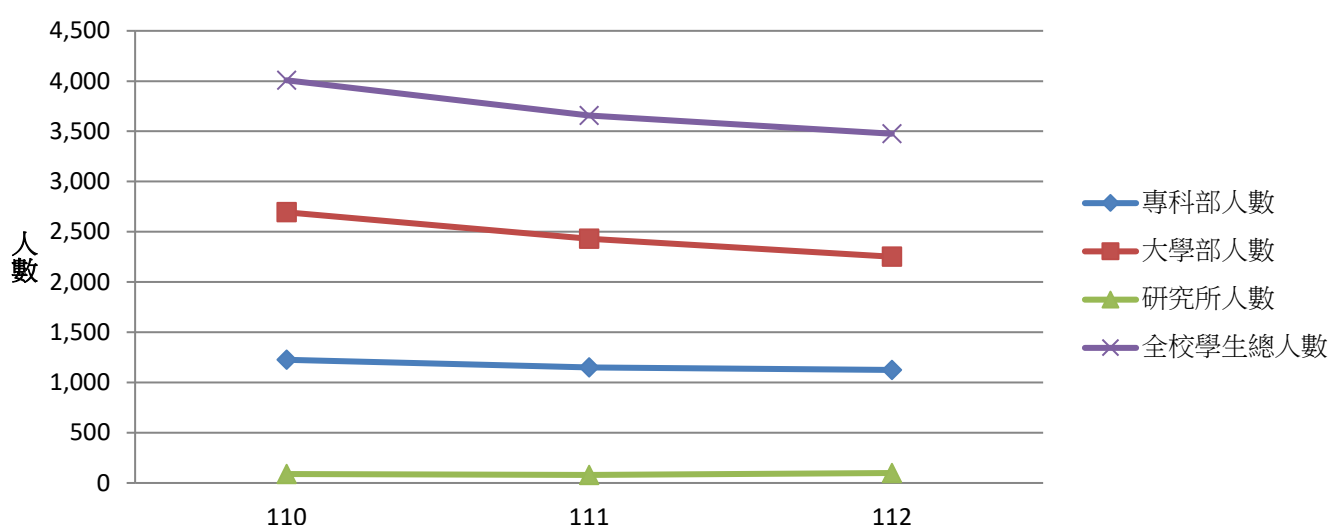

一、110~112學年度學生人數

學年度	110	111	112
專科部人數	1,226	1,149	1,125
大學部人數	2,694	2,430	2,252
研究所人數	88	80	99
全校學生總人數	4,008	3,659	3,476

110-112學年度學生人數

二、112學年度日間部暨研究所碩士在職專班新生註冊率

學制別	註冊率
碩士班	95.00%
碩士在職專班	100.00%
日二技	66.92%
日四技	68.64%
五專	85.93%
總註冊率	72.02%